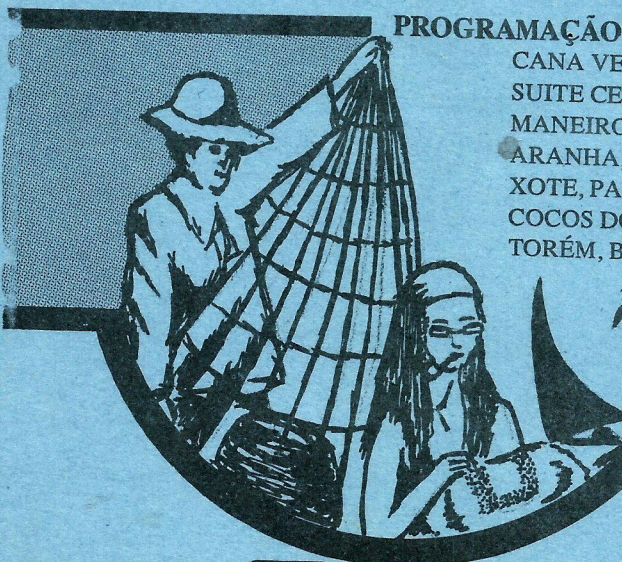

NÃO PERCA NOS DIAS :
GRUPO DE PROJEÇÃO FOLCLÓRICA ETFCE

O melhor do Ceará para você
Conheça as danças típicas,
as músicas, as lendas, os tipos característicos,
os ritmos, o turismo e a verdadeira história do:
"Ceará terra de luz"
Terra do sol,
Terra de Alencar, com mania de verão.

PROGRAMAÇÃO

CANA VERDE, COCOS DE PRAIA,
SUITE CEARENSE,
MANEIRO PAU, PISA NO PILÃO,
ARANHA, MARCHA, BAIÃO,
XOTE, PAU-DE-FITAS, XAXADO,
COCOS DO CARIRI, REISADO,
TORÉM, BUMBA-MEU-BOÍ, etc.

**Venha e assista
o SHOW**